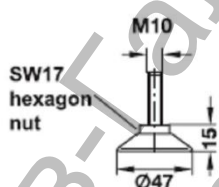

Стъпка Hafele мебелна с винт регулируема ф 46x40x10 мм, черна

→ With plastic foot plate

- Material: Screw: Steel
- Finish/colour: Screw: Galvanized, plate: Black

M10

Thread length mm	Cat. No.
30	651.01.304
50	651.01.500

Packing: 100 pieces

Продукт: [Стъпка Hafele мебелна с винт регулируема ф 46x40x10 мм, черна](#)

Категория: [Обков мебели](#)

Бранд: [Hafele](#)

Категория бранд: [Стъпка Hafele](#)